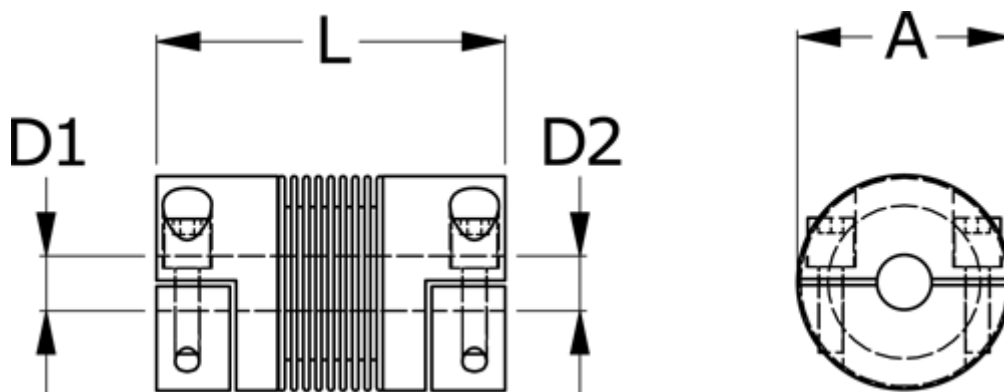

Varenummer: 33302H01000482022
Beskrivelse: Metalbælgkobling type 2H str.100
Længde 48 mm, boring 20/22 mm

Mål

| | |
|----------------------|--------|
| A | = 40.5 |
| D1 | = 20 |
| D2 | = 22 |
| L | = 48 |
| Nom. moment NM (Tkn) | = 10 |